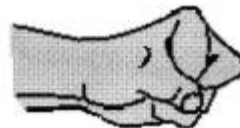

# Waffen des Karate

**Seiken**  
Vorderfaust

**Uraken**  
Fastrücken

**Nakadaka-Ken**  
In-der-Mitte- hohe-Einknöchelfaust

**Ippon-Ken**  
Ein-Knöchel-Faust

**Tettsui/ Kensui**  
Eisenhammer

**Hiraken**  
Flache Faust

**Haito (1)**  
Schwertrücken  
**Haishu (2)**  
Handrücken  
**Nukite (3)**  
Speerhand  
**Shuto (4)**  
Schwerthand

**Gaiwan (1)**  
Armaußenseite  
**Haiwan (2)**  
Arm Rücken  
**Naiwan (3)**  
Arminnenseite  
**Shuwan (4)**  
Armunterseite